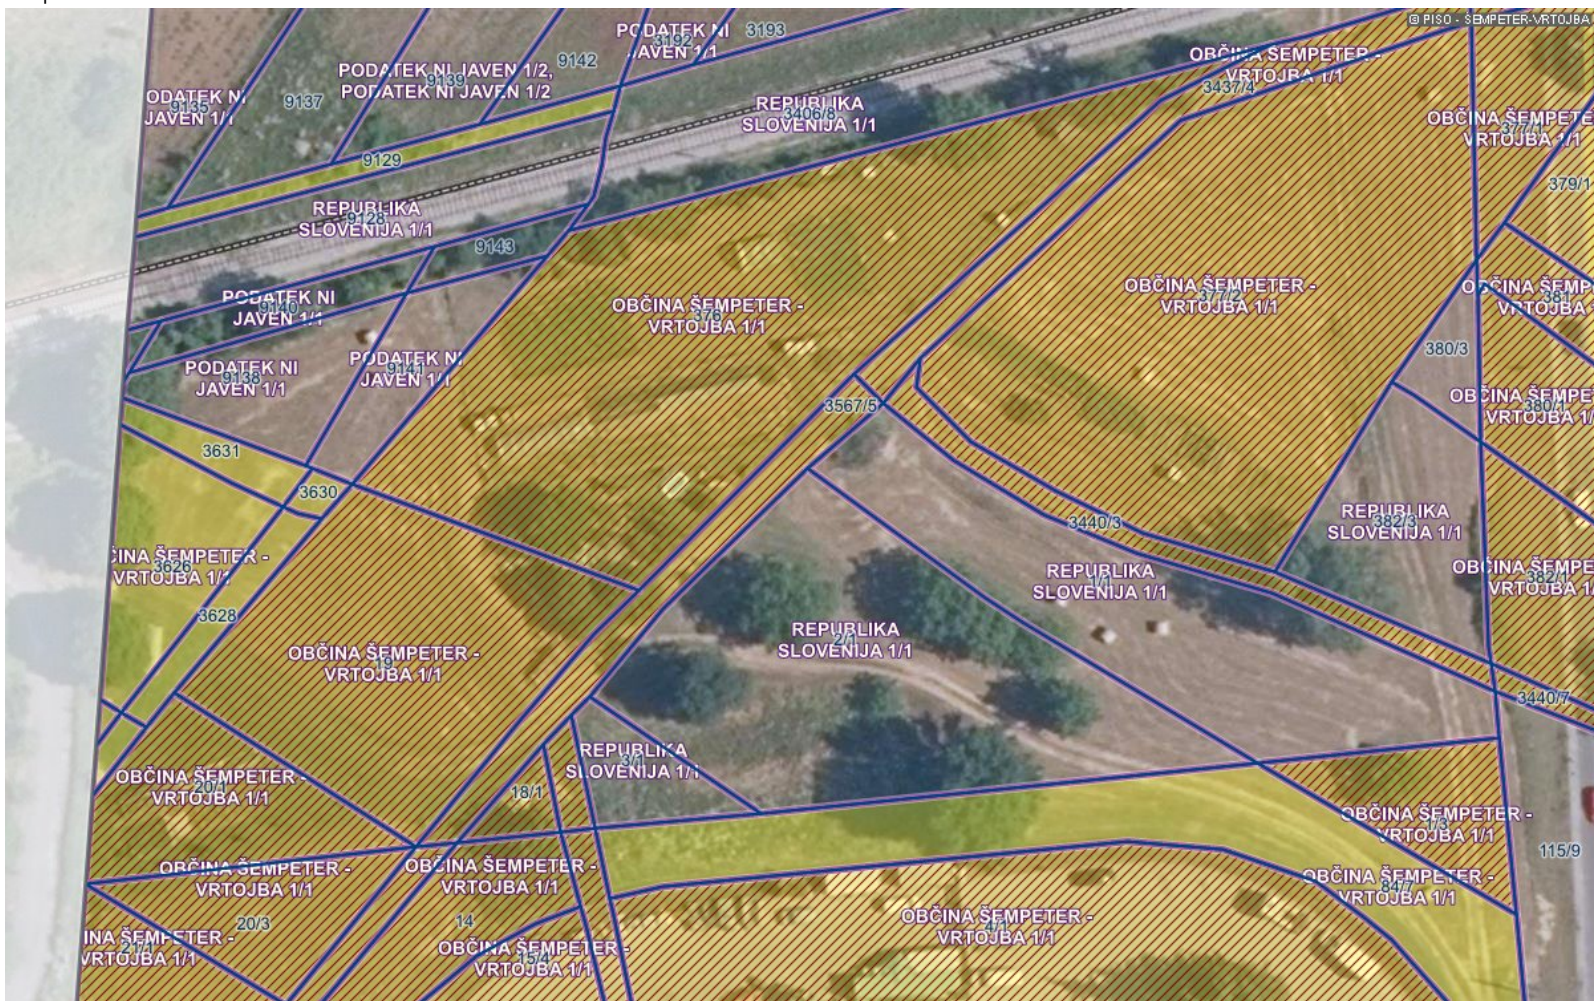

Nepremi nine > Parcele: Lastništvo

LEGENDA:

Parcele v vaši lasti

- Ob ina je 100% lastnik
- Ob ina je solastnik

Parcele v vašem upravljanju

Lastniki parcel

Parcele

št.

št.

0 20 m

merilo 1: 871

0 10 cm

referen na linija